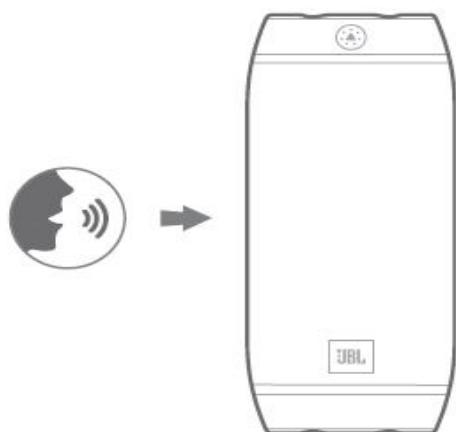

### مشخصات :

- طراحی ضد آب ضد گرد و غبار
- قابلیت پخش موزیک به واسطه بلوتوث از طریق تمام گوشی های هوشمند و تبلت ها
- پخش موسیقی از طریق AUX-in
- قدرت خروجی 16W RMS
- باتری لیتیوم داخلی با قابلیت پخش موسیقی تا 10 ساعت به همراه رقص نور
- نشانگر میزان باتری دستگاه
- قابلیت پاسخگویی به تماسهای تلفنی از طریق میکروفون داخلی به همراه تکنولوژی Noise Cancellation
- مجهز به حسگر رنگ JBL Prism با قابلیت درک رنگ و هم‌رنگ شدن با اجسام
- مجهز به Bluetooth V4.1 با قابلیت اتصال همزمان به 3 گوشی و تکنولوژی JBL Connect برای اتصال به اسپیکر دیگر و پخش همزمان موسیقی از طریق دو اسپیکر

محتویات داخل جعبه :

آداپتور شارژ  
کابل میکرو USB  
دفترچه راهنما  
کارت گارانتی

عملکرد کلیدها

طریقه اتصال بلوتوث اسپیکر

قابلیت پاسخگویی به تماسهای تلفنی از طریق میکروفون داخلی

❖ مجهز به حسگر رنگ JBL Prism با قابلیت درک رنگ و هم‌رنگ شدن با اجسام

طریقه استفاده از این سنسور

❖ **مجهز به تکنولوژی JBL Connect** برای اتصال به اسپیکر دیگر و پخش همزمان موسیقی از طریق دو اسپیکر

هشدار:

از این محصول در دمای اتاق نگهداری کنید.

- در معرض شرایط آب و هوایی بارانی یا مرطوب قرار ندهید.
- از اصابت هر گونه ضربه فیزیکی به دستگاه جداً خودداری نمایید.
- از باز کردن، تعمیر و ایجاد تغییر بر روی دستگاه اکیداً خودداری کنید.
- از استعمال مواد شیمیایی پاک کننده برای تمیز کردن دستگاه بپرهیزید.
- باتری دستگاه را در معرض حرارت زیاد یا آتش قرار ندهید.