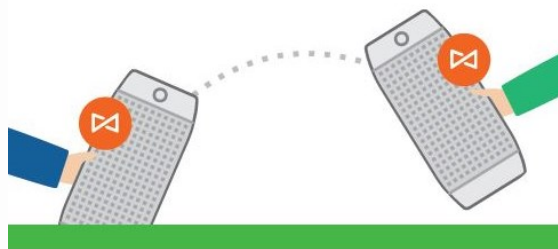

طریقه استفاده از این سنسور

❖ **مجهز به تکنولوژی JBL Connect** برای اتصال به اسپیکر دیگر و پخش همزمان موسیقی از طریق دو اسپیکر

هشدار:

از این محصول در دمای اتاق نگهداری کنید.

- در معرض شرایط آب و هوایی بارانی یا مرطوب قرار ندهید.
- از اصابت هر گونه ضربه فیزیکی به دستگاه جداً خودداری نمایید.
- از باز کردن، تعمیر و ایجاد تغییر بر روی دستگاه اکیداً خودداری کنید.
- از استعمال مواد شیمیایی پاک کننده برای تمیز کردن دستگاه بپرهیزید.
- باتری دستگاه را در معرض حرارت زیاد یا آتش قرار ندهید.