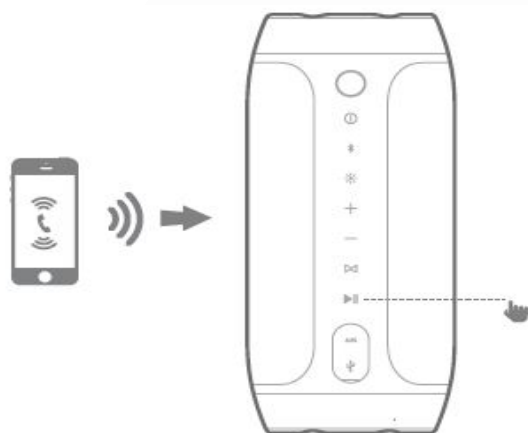

### مشخصات :

- طراحی ضد آب ضد گرد و غبار
- قابلیت پخش موزیک به واسطه بلوتوث از طریق تمام گوشی های هوشمند و تبلت ها
- پخش موسیقی از طریق AUX-in
- قدرت خروجی 16W RMS
- باتری لیتیوم داخلی با قابلیت پخش موسیقی تا 10 ساعت به همراه رقص نور
- نشانگر میزان باتری دستگاه
- قابلیت پاسخگویی به تماسهای تلفنی از طریق میکروفون داخلی به همراه تکنولوژی Noise Cancellation
- مجهز به حسگر رنگ JBL Prism با قابلیت درک رنگ و هم‌رنگ شدن با اجسام
- مجهز به Bluetooth V4.1 با قابلیت اتصال همزمان به 3 گوشی و تکنولوژی JBL Connect برای اتصال به اسپیکر دیگر و پخش همزمان موسیقی از طریق دو اسپیکر

محتویات داخل جعبه :

آداپتور شارژ  
کابل میکرو USB  
دفترچه راهنما  
کارت گارانتی

عملکرد کلیدها

طریقه اتصال بلوتوث اسپیکر

قابلیت پاسخگویی به تماسهای تلفنی از طریق میکروفون داخلی

❖ مجهز به حسگر رنگ JBL Prism با قابلیت درک رنگ و هم‌رنگ شدن با اجسام

طریقه استفاده از این سنسور

❖ **مجهز به تکنولوژی JBL Connect** برای اتصال به اسپیکر دیگر و پخش همزمان موسیقی از طریق دو اسپیکر

هشدار:

از این محصول در دمای اتاق نگهداری کنید.

- در معرض شرایط آب و هوایی بارانی یا مرطوب قرار ندهید.
- از اصابت هر گونه ضربه فیزیکی به دستگاه جداً خودداری نمایید.
- از باز کردن، تعمیر و ایجاد تغییر بر روی دستگاه اکیداً خودداری کنید.
- از استعمال مواد شیمیایی پاک کننده برای تمیز کردن دستگاه بپرهیزید.
- باتری دستگاه را در معرض حرارت زیاد یا آتش قرار ندهید.