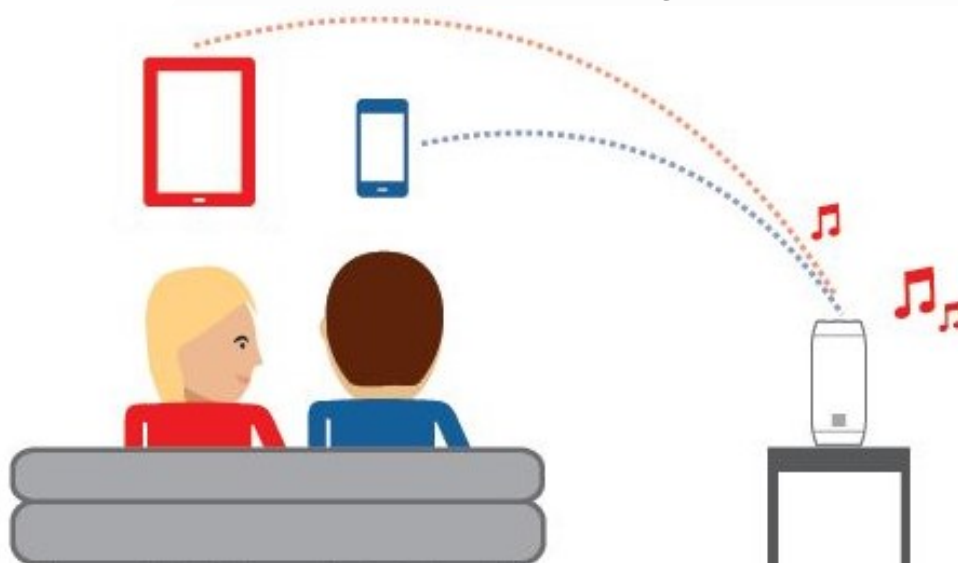

### مشخصات :

- طراحی ضد آب ضد گرد و غبار
- قابلیت پخش موزیک به واسطه بلوتوث از طریق تمام گوشی های هوشمند و تبلت ها
- پخش موسیقی از طریق AUX-in
- قدرت خروجی 16W RMS
- باتری لیتیوم داخلی با قابلیت پخش موسیقی تا 10 ساعت به همراه رقص نور
- نشانگر میزان باتری دستگاه
- قابلیت پاسخگویی به تماسهای تلفنی از طریق میکروفون داخلی به همراه تکنولوژی Noise Cancellation
- مجهز به حسگر رنگ JBL Prism با قابلیت درک رنگ و هم‌رنگ شدن با اجسام
- مجهز به Bluetooth V4.1 با قابلیت اتصال همزمان به 3 گوشی و تکنولوژی JBL Connect برای اتصال به اسپیکر دیگر و پخش همزمان موسیقی از طریق دو اسپیکر