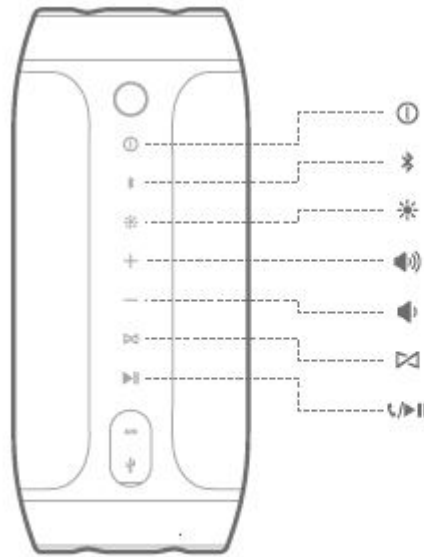

### مشخصات :

- طراحی ضد آب ضد گرد و غبار
- قابلیت پخش موزیک به واسطه بلوتوث از طریق تمام گوشی های هوشمند و تبلت ها
- پخش موسیقی از طریق AUX-in
- قدرت خروجی 16W RMS
- باتری لیتیوم داخلی با قابلیت پخش موسیقی تا 10 ساعت به همراه رقص نور
- نشانگر میزان باتری دستگاه
- قابلیت پاسخگویی به تماسهای تلفنی از طریق میکروفون داخلی به همراه تکنولوژی Noise Cancellation
- مجهز به حسگر رنگ JBL Prism با قابلیت درک رنگ و هم‌رنگ شدن با اجسام
- مجهز به Bluetooth V4.1 با قابلیت اتصال همزمان به 3 گوشی و تکنولوژی JBL Connect برای اتصال به اسپیکر دیگر و پخش همزمان موسیقی از طریق دو اسپیکر

محتویات داخل جعبه :

آداپتور شارژ  
کابل میکرو USB  
دفترچه راهنما  
کارت گارانتی

عملکرد کلیدها

طریقه اتصال بلوتوث اسپیکر

قابلیت پاسخگویی به تماسهای تلفنی از طریق میکروفون داخلی

❖ مجهز به حسگر رنگ JBL Prism با قابلیت درک رنگ و هم‌رنگ شدن با اجسام