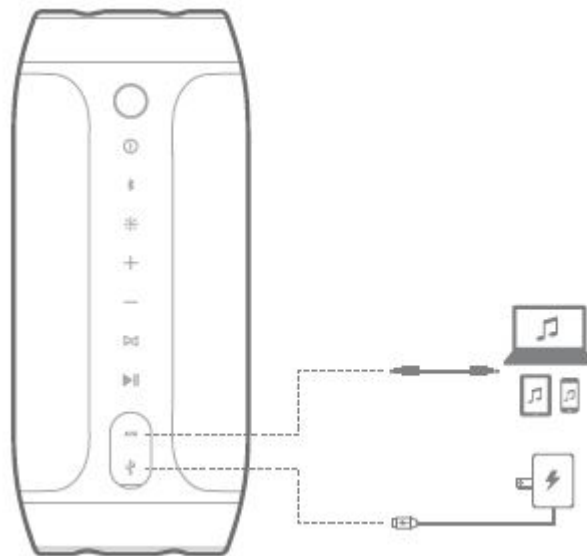

### مشخصات :

- طراحی ضد آب ضد گرد و غبار
- قابلیت پخش موزیک به واسطه بلوتوث از طریق تمام گوشی های هوشمند و تبلت ها
- پخش موسیقی از طریق AUX-in
- قدرت خروجی 16W RMS
- باتری لیتیوم داخلی با قابلیت پخش موسیقی تا 10 ساعت به همراه رقص نور
- نشانگر میزان باتری دستگاه
- قابلیت پاسخگویی به تماسهای تلفنی از طریق میکروفون داخلی به همراه تکنولوژی Noise Cancellation
- مجهز به حسگر رنگ JBL Prism با قابلیت درک رنگ و هم‌رنگ شدن با اجسام
- مجهز به Bluetooth V4.1 با قابلیت اتصال همزمان به 3 گوشی و تکنولوژی JBL Connect برای اتصال به اسپیکر دیگر و پخش همزمان موسیقی از طریق دو اسپیکر

محتویات داخل جعبه :

آداپتور شارژ  
کابل میکرو USB  
دفترچه راهنما  
کارت گارانتی

عملکرد کلیدها

طریقه اتصال بلوتوث اسپیکر

قابلیت پاسخگویی به تماسهای تلفنی از طریق میکروفون داخلی

❖ مجهز به حسگر رنگ JBL Prism با قابلیت درک رنگ و هم‌رنگ شدن با اجسام