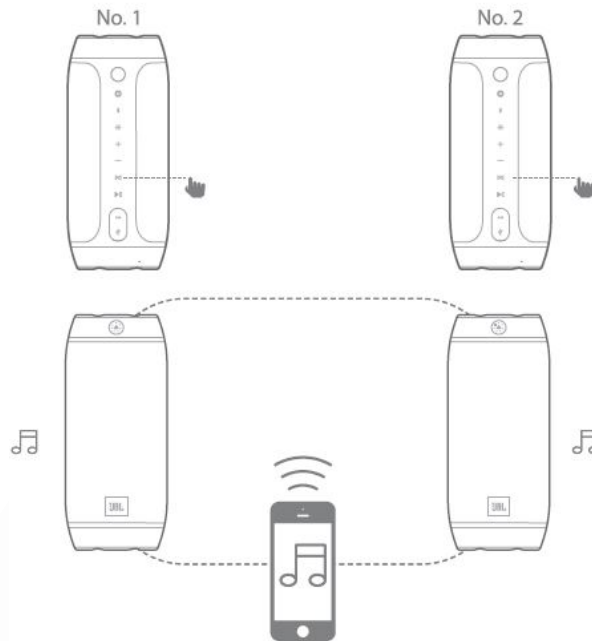

### مشخصات :

- طراحی ضد آب ضد گرد و غبار
- قابلیت پخش موزیک به واسطه بلوتوث از طریق تمام گوشی های هوشمند و تبلت ها
- پخش موسیقی از طریق AUX-in
- قدرت خروجی 16W RMS
- باتری لیتیوم داخلی با قابلیت پخش موسیقی تا 10 ساعت به همراه رقص نور
- نشانگر میزان باتری دستگاه
- قابلیت پاسخگویی به تماسهای تلفنی از طریق میکروفون داخلی به همراه تکنولوژی Noise Cancellation
- مجهز به حسگر رنگ JBL Prism با قابلیت درک رنگ و هم‌رنگ شدن با اجسام
- مجهز به Bluetooth V4.1 با قابلیت اتصال همزمان به 3 گوشی و تکنولوژی JBL Connect برای اتصال به اسپیکر دیگر و پخش همزمان موسیقی از طریق دو اسپیکر

محتویات داخل جعبه :

آداپتور شارژ  
کابل میکرو USB  
دفترچه راهنما  
کارت گارانتی

عملکرد کلیدها

طریقه اتصال بلوتوث اسپیکر

قابلیت پاسخگویی به تماسهای تلفنی از طریق میکروفون داخلی

❖ مجهز به حسگر رنگ JBL Prism با قابلیت درک رنگ و هم‌رنگ شدن با اجسام

طریقه استفاده از این سنسور

❖ **مجهز به تکنولوژی JBL Connect** برای اتصال به اسپیکر دیگر و پخش همزمان موسیقی از طریق دو اسپیکر

هشدار:

از این محصول در دمای اتاق نگهداری کنید.

- در معرض شرایط آب و هوایی بارانی یا مرطوب قرار ندهید.
- از اصابت هر گونه ضربه فیزیکی به دستگاه جداً خودداری نمایید.
- از باز کردن، تعمیر و ایجاد تغییر بر روی دستگاه اکیداً خودداری کنید.
- از استعمال مواد شیمیایی پاک کننده برای تمیز کردن دستگاه بپرهیزید.
- باتری دستگاه را در معرض حرارت زیاد یا آتش قرار ندهید.