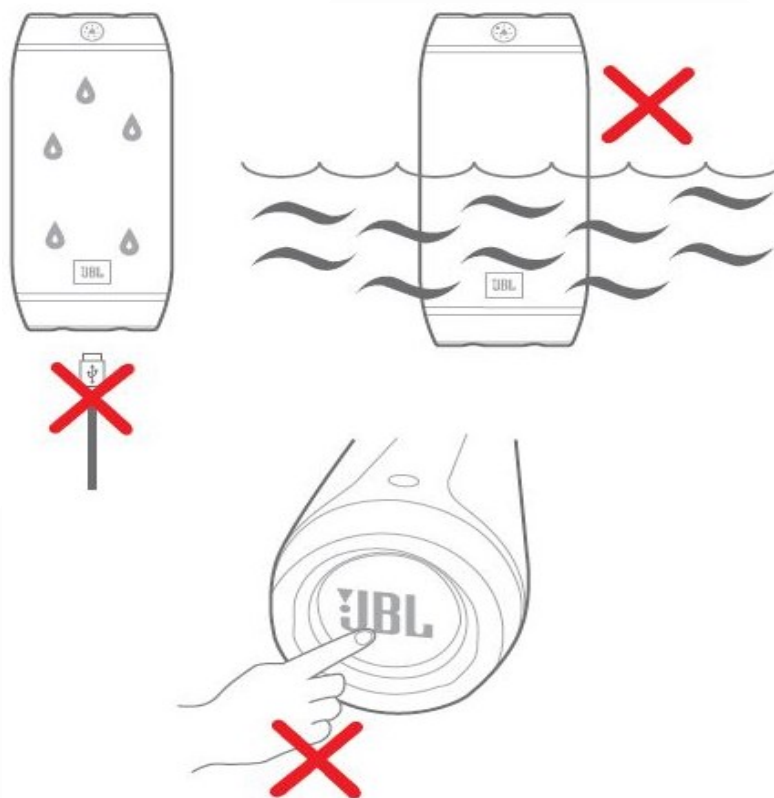

محتویات داخل جعبه :

آداپتور شارژ  
کابل میکرو USB  
دفترچه راهنما  
کارت گارانتی

عملکرد کلیدها

طریقه اتصال بلوتوث اسپیکر

قابلیت پاسخگویی به تماسهای تلفنی از طریق میکروفون داخلی

❖ مجهز به حسگر رنگ JBL Prism با قابلیت درک رنگ و هم‌رنگ شدن با اجسام

طریقه استفاده از این سنسور

❖ **مجهز به تکنولوژی JBL Connect** برای اتصال به اسپیکر دیگر و پخش همزمان موسیقی از طریق دو اسپیکر

هشدار:

از این محصول در دمای اتاق نگهداری کنید.

- در معرض شرایط آب و هوایی بارانی یا مرطوب قرار ندهید.
- از اصابت هر گونه ضربه فیزیکی به دستگاه جداً خودداری نمایید.
- از باز کردن، تعمیر و ایجاد تغییر بر روی دستگاه اکیداً خودداری کنید.
- از استعمال مواد شیمیایی پاک کننده برای تمیز کردن دستگاه بپرهیزید.
- باتری دستگاه را در معرض حرارت زیاد یا آتش قرار ندهید.